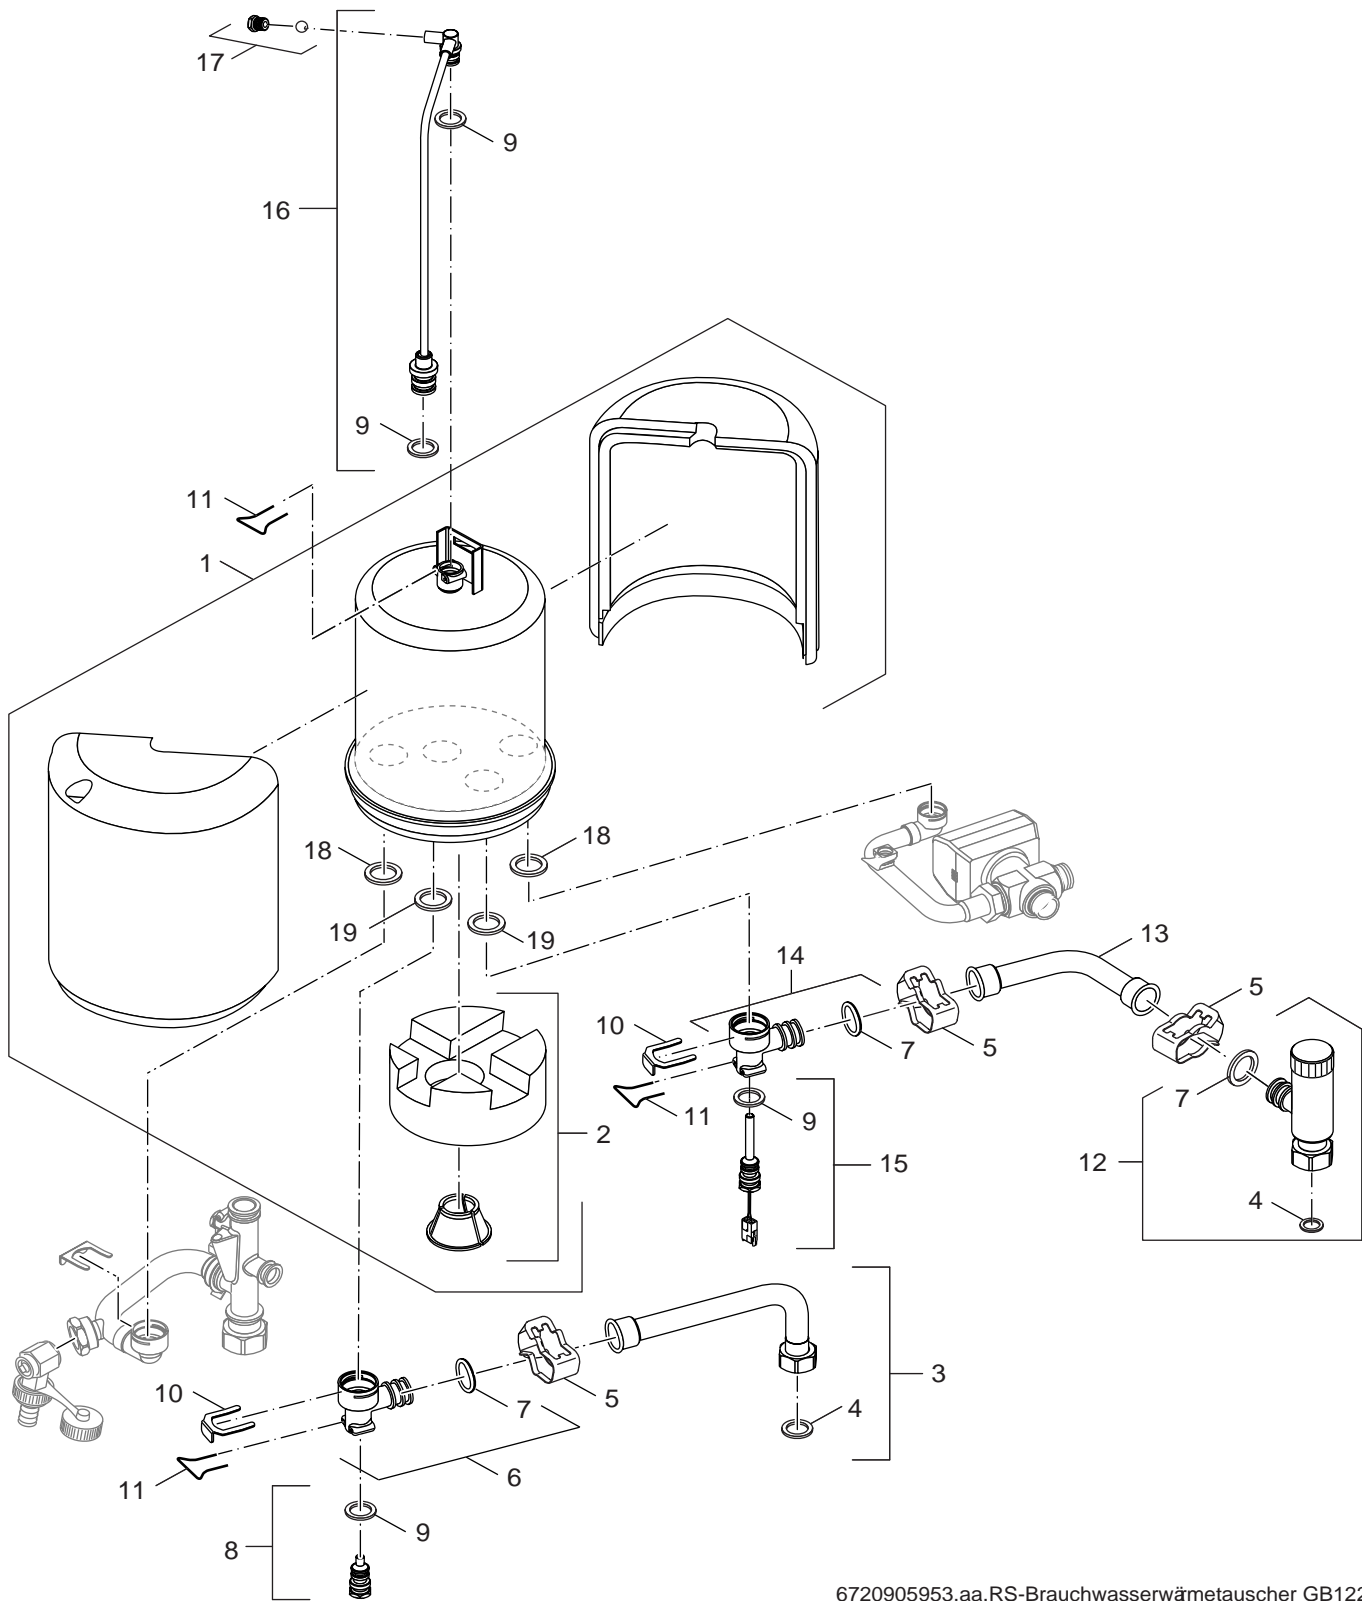

Ersatzteilliste
Spare parts list

6720905953.aa.RS-Brauchwasserwärmetauscher GB122

Wärmetauscher
heat exchanger

GB122
DE, AT, CH

6