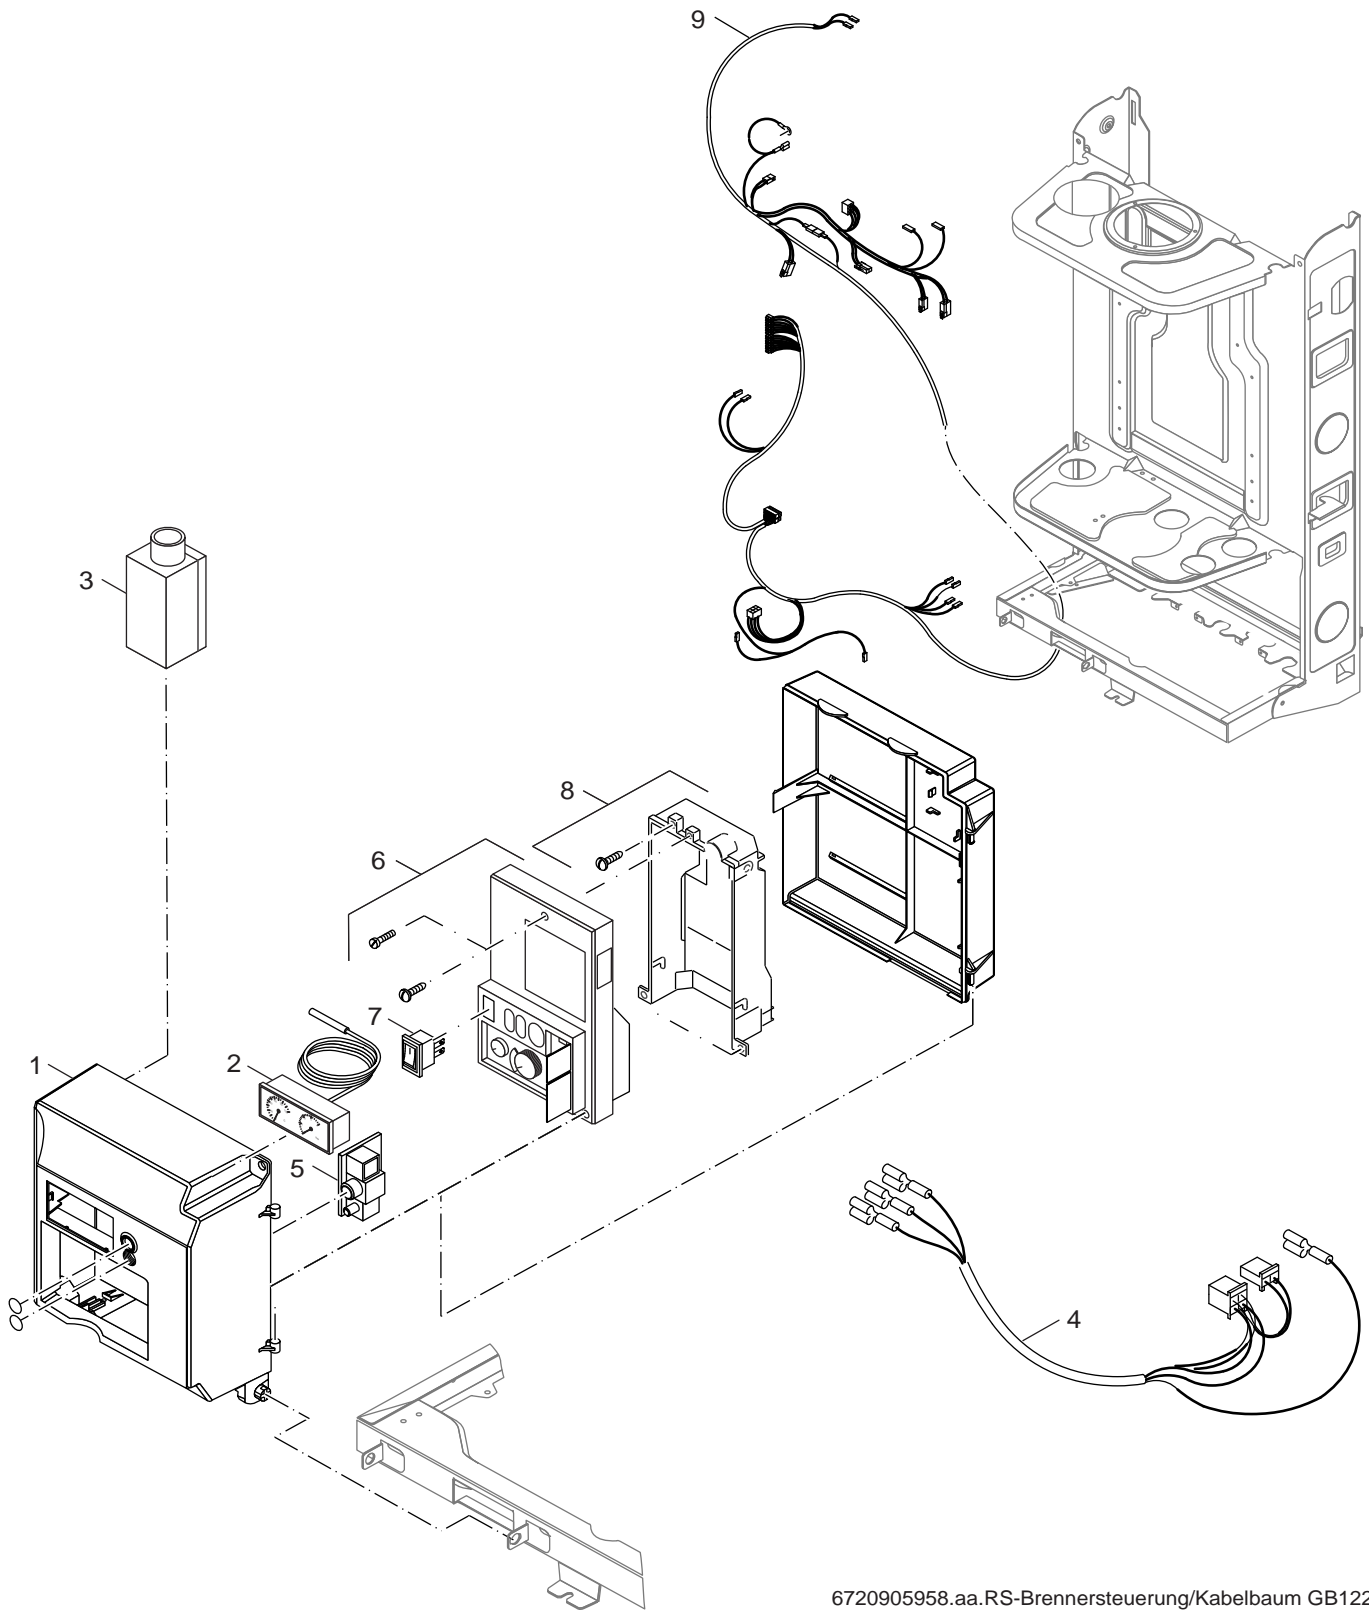

**Ersatzteilliste**  
**Spare parts list**

6720905958.aa.RS-Brennersteuerung/Kabelbaum GB122

Brennersteuerung/Kabelbaum  
 burner control/Cable tree

**GB122**  
**DE, AT, CH**

**9**

Pos	Bezeichnung description	Bestell-Nr. Ordering no.	GB122-11 (G20)	GB122-11(G25)	GB122-19 (G20)	GB122-19 (G25)	GB122-24 (G20)	GB122-24 (G25)	GB122-24K (G20)	GB122-24K (G25)							Bemerkungen Remarks
1	Gehäuse für UBA	7099104	■	■	■	■	■	■	■	■							
2	Thermomanometer	7099105	■	■	■	■	■	■	■	■							
3	Netzanschluss	7099107	■	■	■	■	■	■	■	■							
4	Anschlußkabel	7099108	■	■	■	■	■	■	■	■							
5	Anschlußplatine Handterminal	7099106	■	■	■	■	■	■	■	■							
6	UBA 1.5 ZETHOS	7 746 700 076	■	■	■	■	■	■	■	■							
7	Schalter	7100384	■	■	■	■	■	■	■	■							
8	Brennerautomat-Unterteil für UBA 1.5	7100379	■	■	■	■	■	■	■	■							
9	Kabelbaum GB122	7099632	■	■	■	■	■	■	■	■							
	Adapter Brauchwasserfühler	67903206	■	■	■	■	■	■	■	■							
	Abdeckkappe für Handterminal 5Stück	7099380	■	■	■	■	■	■	■	■							
	Kim GB122-11 Nr124 V2	7099800	■	■													Einbau nur durch ST
	Kim GB122-19 Nr123 V2	7099802			■	■											Einbau nur durch ST
	Kim GB122-24 Nr122 V2	7099804						■	■								Einbau nur durch ST
	Kim GB122-24K Nr121 V2	7099806								■	■						Einbau nur durch ST