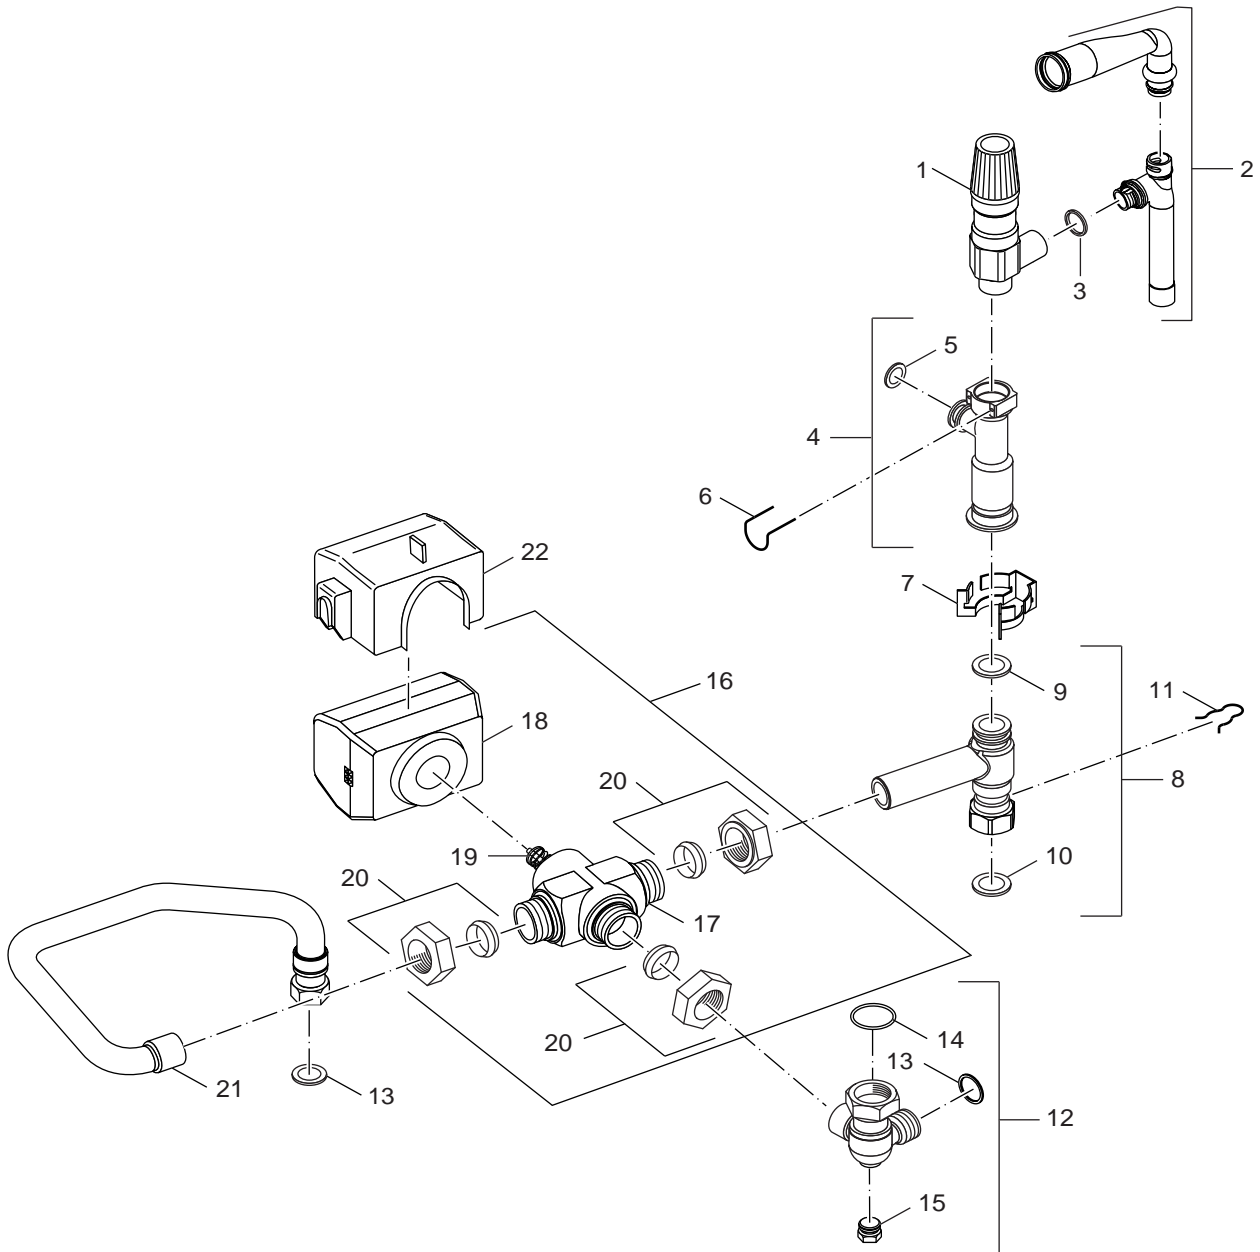

**Ersatzteilliste**  
**Spare parts list**

6720905953.aa.RS-Brauchwasserwärmetauscher GB122

Wärmetauscher  
heat exchanger

**GB122**  
**DE, AT, CH**

**6**

**Ersatzteilliste**  
**Spare parts list**

6720905955.aa.RS-3-Wege-Ventil Single GB122