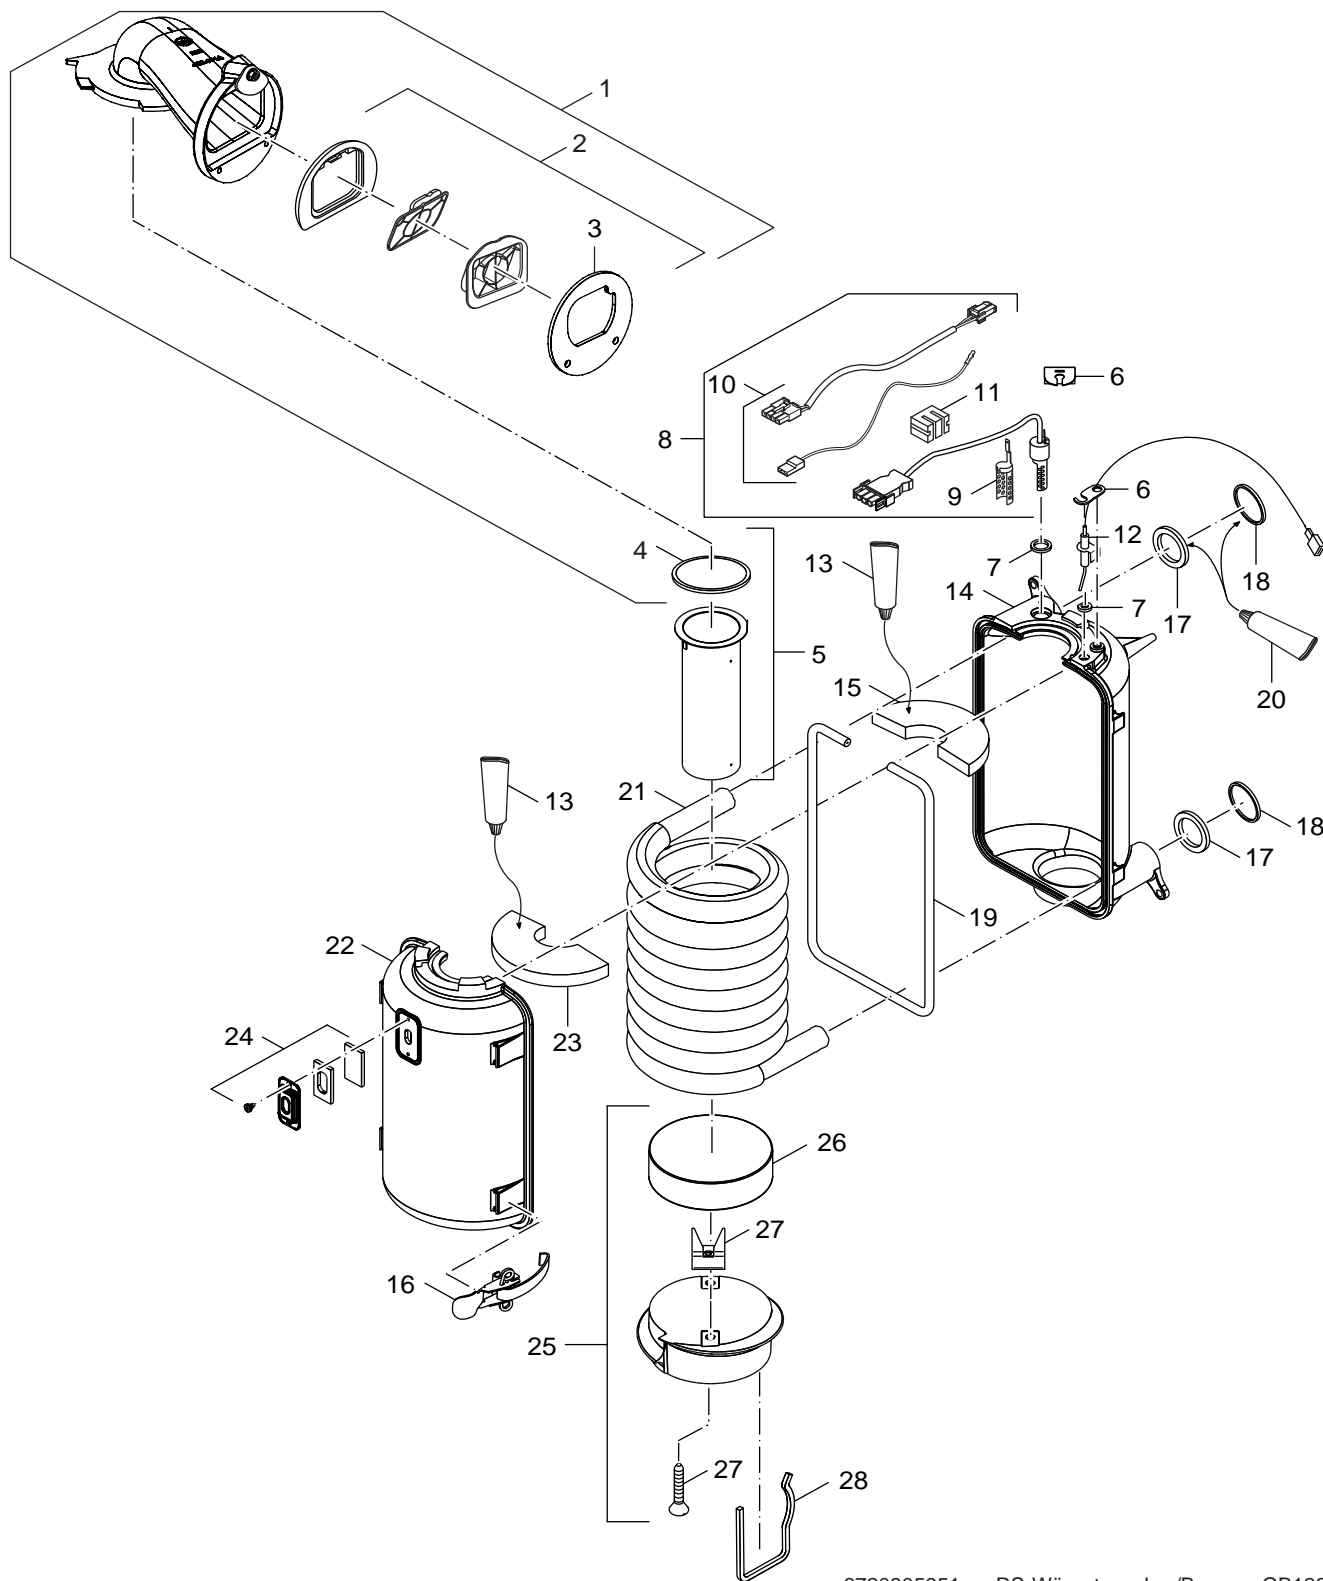

Ersatzteilliste
Spare parts list

6720905951.aa.RS-Wärmetauscher/Brenner GB122

Wärmetauscher/Brenner
heat exchanger/burner

GB122
DE, AT, CH

4

Pos	Bezeichnung description	Bestell-Nr. Ordering no.									Bemerkungen Remarks
			GB122-11 (G20)	GB122-11(G25)	GB122-19 (G20)	GB122-19 (G25)	GB122-24 (G20)	GB122-24 (G25)	GB122-24K (G20)	GB122-24K (G25)	
1	Verbindungsstück m Rückschlagklappe V2	7099391	■	■	■	■	■	■	■		
2	Rückschlagventil m Dichtung V2	7099389	■	■	■	■	■	■	■		
3	Dichtung D83x60x1 5 Stück V2	7099985	■	■	■	■	■	■	■		
4	Dichtung Brenner GB122/GB132T	7099689	■	■	■	■	■	■	■		
5	Brenner GB122/GB132T-19/24kW	7099678			■	■	■	■	■		
5	Brenner GB122/GB132T-11kW	7099680	■	■							
6	Haltewinkel für Ionisationselektrode/	7099738	■	■	■	■	■	■	■		
7	Dichtung Glühzünder-Ionisationselektrode	7099684	■	■	■	■	■	■	■		
8	Glühzünder kompl.inkl. Adapter	7099006	■	■	■	■	■	■	■		
9	Schirm für Glühzünder	7100229	■	■	■	■	■	■	■		
10	Adapter Anschlusskabel Glühzünder	7099484	■	■	■	■	■	■	■		
11	Kabeldurchführung f. Glühzünder	7099217	■	■	■	■	■	■	■		
12	Ionisationselektrode	7100239	■	■	■	■	■	■	■		
13	Silikon Kitt f Isolierung GB122/GB132T	7099824	■	■	■	■	■	■	■		
14	Wärmetauscher-Rückschale GB122/GB132T	7099636	■	■	■	■	■	■	■		
15	Isolierung-Wärmetauscher-Rückschale für	7099670	■	■	■	■	■	■	■		
16	Klemmbügel 4 Stück für GB122/GB132T	7099734	■	■	■	■	■	■	■		
17	Lippendichtung DN36,4x24,4x6,3 (2x)	7099794	■	■	■	■	■	■	■		
18	O-Ring 26,3x5,33 (10x)	7099718	■	■	■	■	■	■	■		
19	Dichtung Vorderwand-Wärmetauscher	8 718 600 021	■	■	■	■	■	■	■		
20	Universal Spezialfett Silikon Tube 25gr	7099812	■	■	■	■	■	■	■		
21	Wärmetauscher Spiralrippenrohr GB122 V2	7099645	■	■	■	■	■	■	■		
22	Wärmetauscher-Vorderschale GB122/GB132T	7099634	■	■	■	■	■	■	■		
23	Isolierung-Wärmetauscher-Vorderschale	7099668	■	■	■	■	■	■	■		
24	Schaulochfenster Vorderschale GB122/	7099706	■	■	■	■	■	■	■		
25	Umlenkopf	7099646	■	■	■	■	■	■	■		
26	Isolierung Umlenkopf	7099658	■	■	■	■	■	■	■		
27	Halteklammer mit Schrauben M4x60	7099311	■	■	■	■	■	■	■		
28	Arretierung Spiralrippenrohr-	7099676	■	■	■	■	■	■	■		

GB122
DE, AT, CH

Wärmetauscher/Brenner
heat exchanger/burner