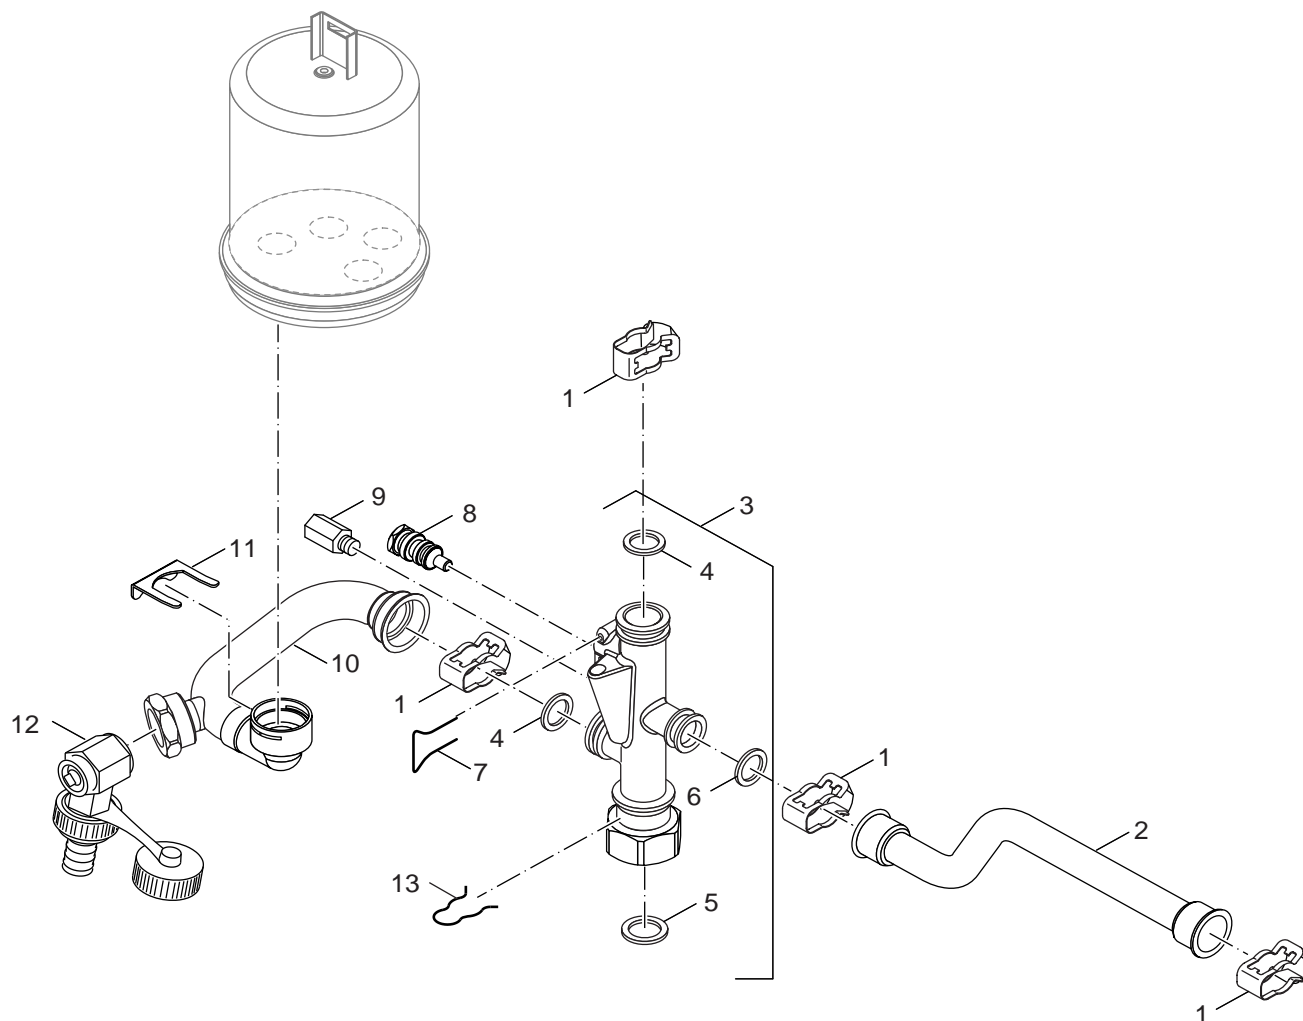

Pos	Bezeichnung description	Bestell-Nr. Ordering no.	GB122-11 (G20)	GB122-11(G25)	GB122-19 (G20)	GB122-19 (G25)	GB122-24 (G20)	GB122-24 (G25)													Bemerkungen Remarks
1	Halteklappen 5 St.-D=15/5 St-D=18mm	7099436	■	■	■	■	■	■													
2	Rohr-Verbindung-Vorlauf-Rücklauf	7099179	■	■	■	■	■	■													
3	Rohr-Verbindung-Kesselvorlauf-Brenner	7099178	■	■	■	■	■	■													
4	O-Ring 18,72 x2,62 (10x)	7099168	■	■	■	■	■	■													
5	Flachdichtung 3/4" (10x)	7100196	■	■	■	■	■	■													
6	O-Ring 14,48x2,62 (10x)	7099167	■	■	■	■	■	■													
7	Federstecker Set a 5 Stück 200.002A	7099170	■	■	■	■	■	■													
8	Vorlauf/Rücklauf Warmwasser Fühler	7099187	■	■	■	■	■	■													
9	Rückschlagventil 1/4"	7098240	■	■	■	■	■	■													
10	Rohr-Vorlauf-Boiler	7099171	■	■	■	■	■	■													
11	Flachdichtung 1/2" (10x)	7100192	■	■	■	■	■	■													
12	Kessel-Füll-und Entleerungshahn kompl.	7100622	■	■	■	■	■	■													
13	Federstecker D18,5 (5x)	7099352	■	■	■	■	■	■													

GB122
DE, AT, CH

Vorlauf Single
flow single

8A

Ersatzteilliste
Spare parts list

6720905956.aa.RS-Vorlauf Kombi GB122

8
B

Vorlauf Kombi
flow kombi

GB122
DE, AT, CH