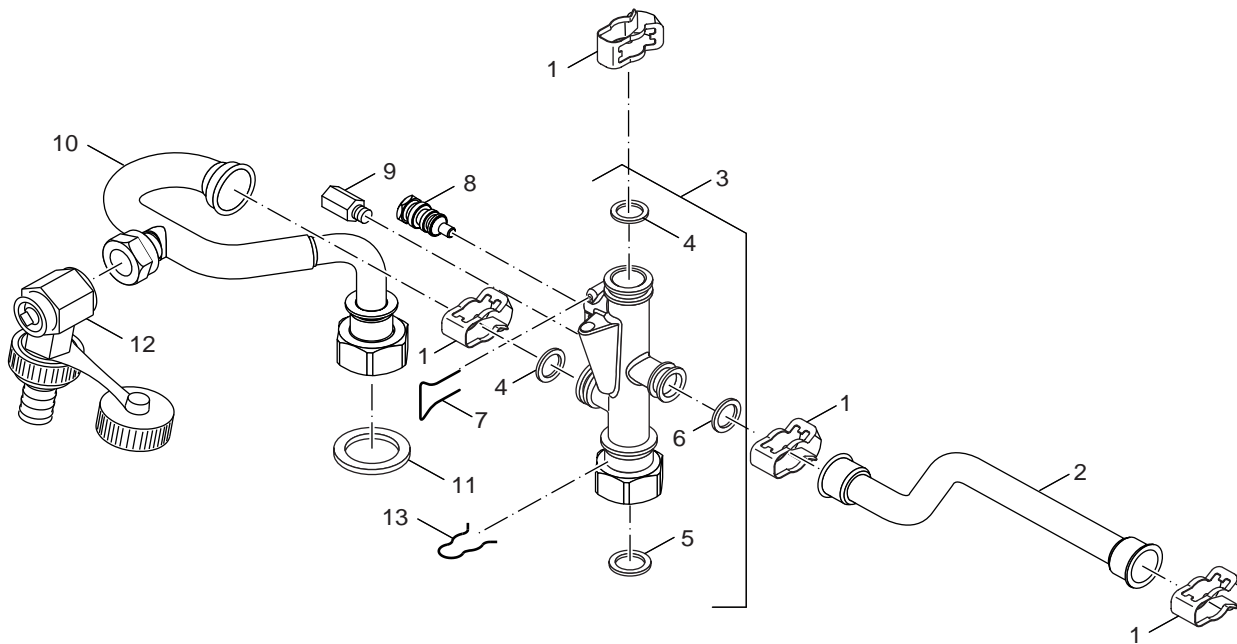

Ersatzteilliste
Spare parts list

6720905957.aa.RS-Vorlauf Single GB122

8
Vorlauf Single
flow single
A

GB122
DE, AT, CH

Pos	Bezeichnung description	Bestell-Nr. Ordering no.	GB122-11 (G20)	GB122-11(G25)	GB122-19 (G20)	GB122-19 (G25)	GB122-24 (G20)	GB122-24 (G25)													Bemerkungen Remarks
1	Halteklappen 5 St.-D=15/5 St-D=18mm	7099436	■	■	■	■	■	■													
2	Rohr-Verbindung-Vorlauf-Rücklauf	7099179	■	■	■	■	■	■													
3	Rohr-Verbindung-Kesselvorlauf-Brenner	7099178	■	■	■	■	■	■													
4	O-Ring 18,72 x2,62 (10x)	7099168	■	■	■	■	■	■													
5	Flachdichtung 3/4" (10x)	7100196	■	■	■	■	■	■													
6	O-Ring 14,48x2,62 (10x)	7099167	■	■	■	■	■	■													
7	Federstecker Set a 5 Stück 200.002A	7099170	■	■	■	■	■	■													
8	Vorlauf/Rücklauf Warmwasser Fühler	7099187	■	■	■	■	■	■													
9	Rückschlagventil 1/4"	7098240	■	■	■	■	■	■													
10	Rohr-Vorlauf-Boiler	7099171	■	■	■	■	■	■													
11	Flachdichtung 1/2" (10x)	7100192	■	■	■	■	■	■													
12	Kessel-Füll-und Entleerungshahn kompl.	7100622	■	■	■	■	■	■													
13	Federstecker D18,5 (5x)	7099352	■	■	■	■	■	■													

GB122
DE, AT, CH

Vorlauf Single
flow single

8A