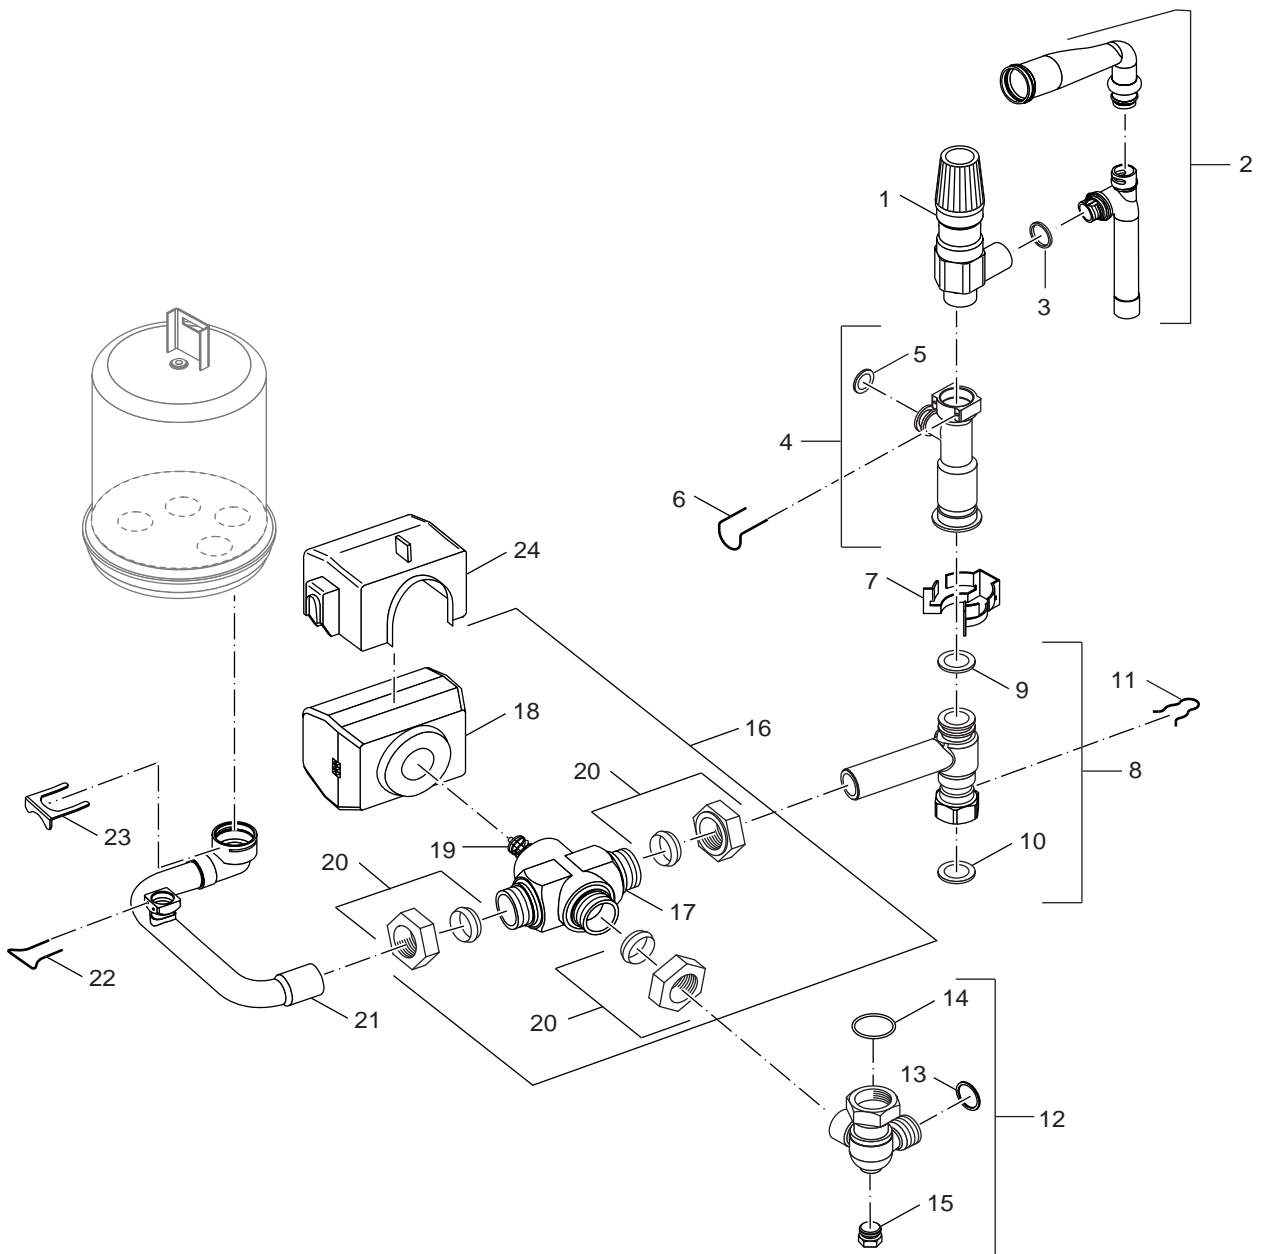

Ersatzteilliste
Spare parts list

6720905954.aa.RS-3-Wege-Ventil Kombi GB122

7
3-Wege-Ventil Kombi
3-way valve Kombi
B

GB122
DE, AT, CH

Pos	Bezeichnung description	Bestell-Nr. Ordering no.	GB122-24K (G20)	GB122-24K (G25)											Bemerkungen Remarks							
1	Sicherheitsventil 3bar Steckanschluß	7100888	■	■																		
2	Rohr-Anschluss-Siphon-Sicherheitsventil	7099626	■	■																		
3	Dichtungssatz-Siphon-Sicherheitsventil	7099628	■	■																		
4	Überströmventil 250mb kpl	7099160	■	■																		
5	O-Ring 14,48x2,62 (10x)	7099167	■	■																		
6	Stahlfeder 220.005A 5 St. 220.002A 1 St.	7100866	■	■																		
7	Halteclip für Überströmventil	7099132	■	■																		
8	Rücklauf T-Stück	7099125	■	■																		
9	O-Ring 18,72 x2,62 (10x)	7099168	■	■																		
10	Flachdichtung 3/4" (10x)	7100196	■	■																		
11	Federstecker D18,5 (5x)	7099352	■	■																		
12	Rücklauf-Verbindung Pumpe-Dreiwegeventil	7099766	■	■																		
13	Flachdichtung 1/2" (10x)	7100192	■	■																		
14	Dichtung 1" Gummi (5x)	7099176	■	■																		
15	Schraubverchluß m O-Ring M5x16	7099792	■	■																		
16	Dreiwegeventil kompl.mit Adapterkabel	7098250	■	■																		
17	Dreiwegeventil ohne Antrieb	7098972	■	■																		
18	Antrieb für Dreiwegeventil	7098970	■	■																		
19	Ventileinsatz	7098973	■	■																		
20	Mutter,Schneidring (3x)	7098968	■	■																		
21	Rohr-Rücklaufverbindung U122/124/GB132T	7099158	■	■																		
22	Federstecker Set a 5 Stück 200.002A	7099170	■	■																		
23	Halteclip für Rohrverbindung (4x)	7099156	■	■																		
24	Schutzkappe 3Wegeventil	7099790	■	■																		
GB122 DE, AT, CH												3-Wege-Ventil Kombi 3-way valve Kombi							7B