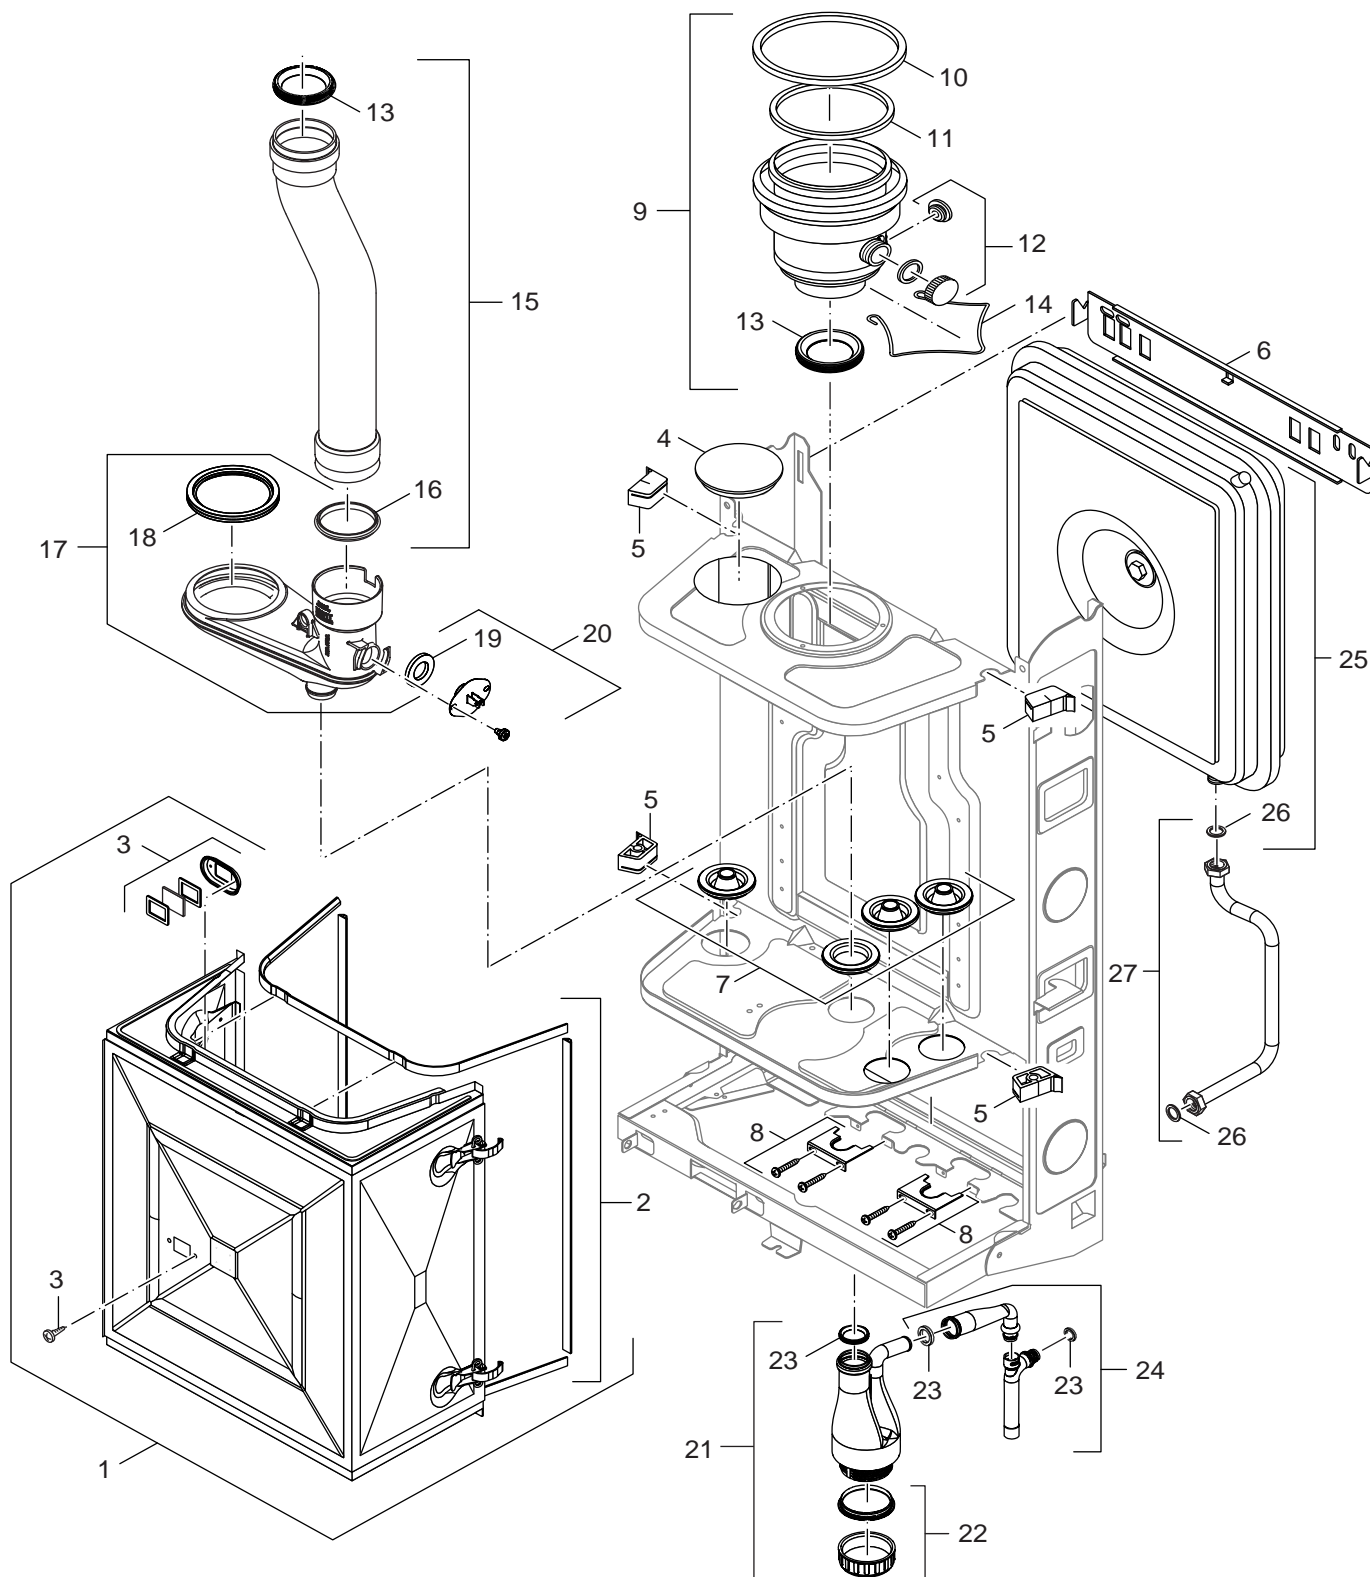

Ersatzteilliste  
Spare parts list

6720905948.aa.RS-Verkleidung GB122

Verkleidung  
Housing

**GB122**  
**DE, AT, CH**

**1**

**Ersatzteilliste**  
**Spare parts list**

6720905949.aa.RS-Rahmen/Abgaseinheit/AusdehnungsgefäßGB122